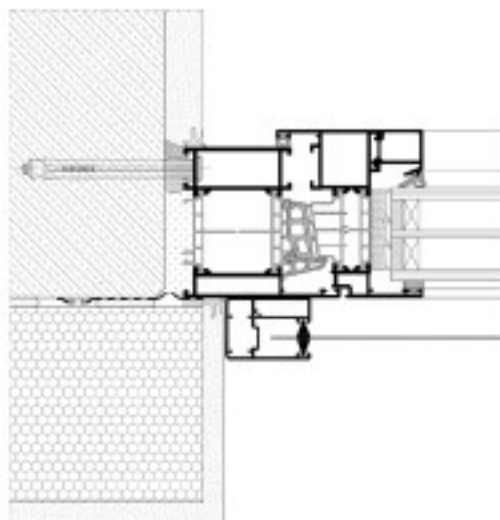

## VODÍCÍ KOLEJNICE

PPSRS/35

PPDSRS/56

HŘÍDEL

SPODNÍ LIŠTA

BOX	A (mm)	B (mm)	C (mm)
120	122	122	97

### MOŽNOSTI MONTÁŽE