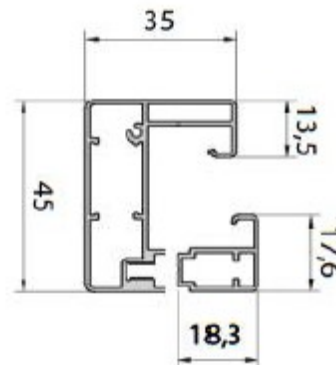

VODÍCÍ KOLEJNICE

PPSRS/35