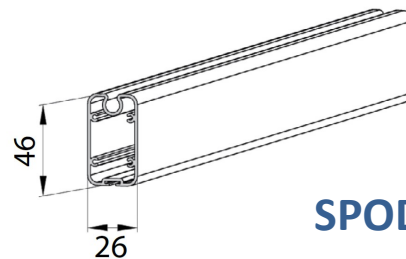

## VODÍCÍ KOLEJNICE

PPSRS/35

PPDSRS/56

HŘÍDEL

SPODNÍ LIŠTA

BOX	A (mm)	B (mm)	C (mm)
120	122	122	97