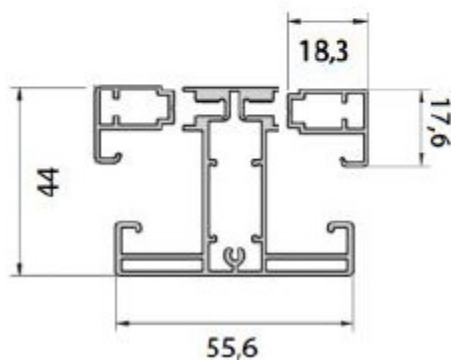

## VODÍCÍ KOLEJNICE

PPSRS/35

PPDSRS/56

HŘÍDEL

SPODNÍ LIŠTA

BOX	A (mm)	B (mm)	C (mm)
85	87	87	62
100	102	102	77
120	122	122	97

## MOŽNOSTI MONTÁŽE