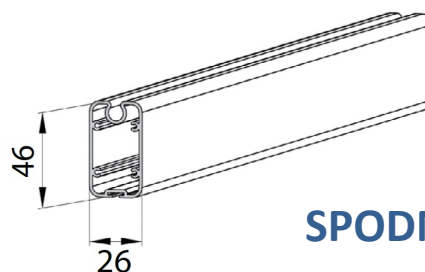

## VODÍCÍ KOLEJNICE

PPSRS/35

PPDSRS/56

HŘÍDEL

SPODNÍ LIŠTA

BOX	A (mm)	B (mm)	C (mm)
85	87	87	62
100	102	102	77
120	122	122	97