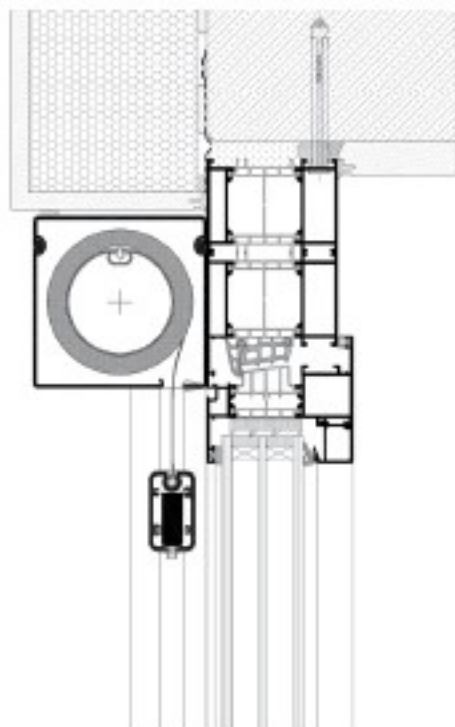

## VODÍCÍ KOLEJNICE

PPSRS/35

PPDSRS/56

HŘÍDEL

SPODNÍ LIŠTA

BOX	A (mm)	B (mm)	C (mm)
85	87	87	62
100	102	102	77
120	122	122	97

## MOŽNOSTI MONTÁŽE