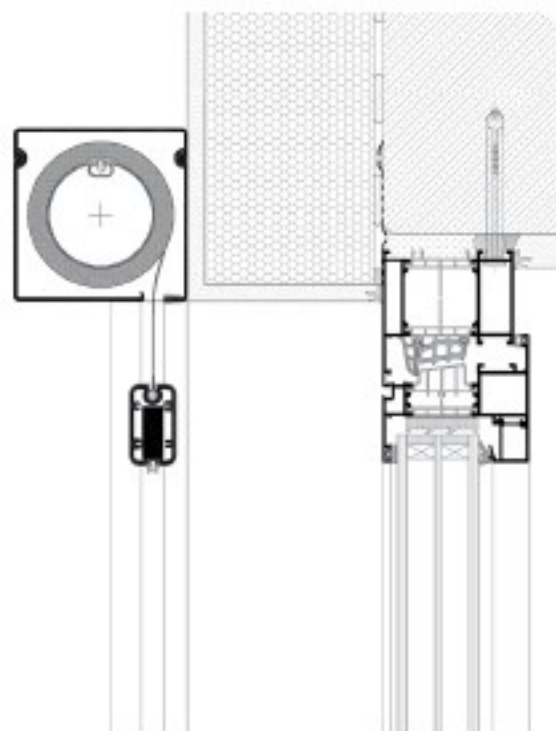

## VODÍCÍ KOLEJNICE

PPSRS/35

PPDSRS/56

HŘÍDEL

SPODNÍ LIŠTA

BOX	A (mm)	B (mm)	C (mm)
85	87	87	62
100	102	102	77
120	122	122	97

## MOŽNOSTI MONTÁŽE