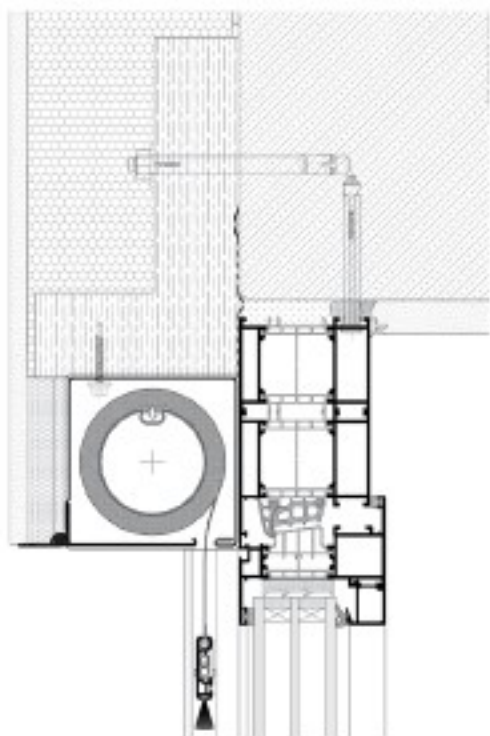

## VODÍCÍ KOLEJNICE

PPSRS/35

PPDSRS/56

HŘÍDEL

SPODNÍ LIŠTA

BOX	A (mm)	B (mm)	C (mm)
120	122	122	97

### MOŽNOSTI MONTÁŽE