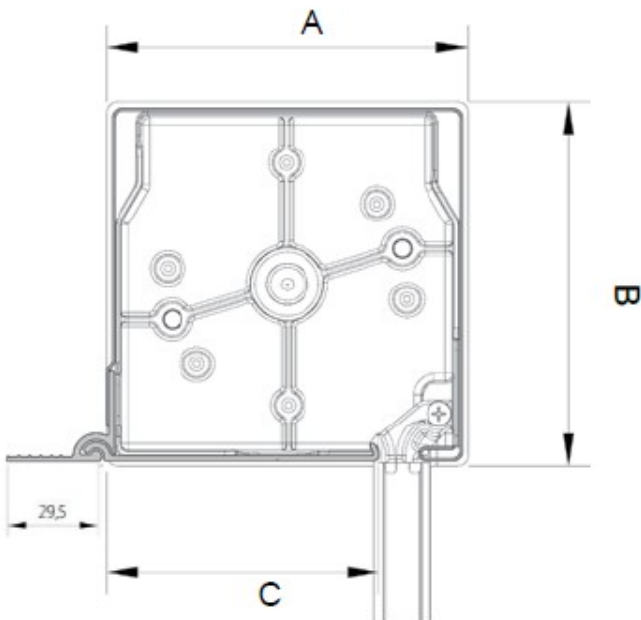

## VODÍCÍ KOLEJNICE

PPSRS/35

PPDSRS/56

HŘÍDEL

SPODNÍ LIŠTA

BOX	A (mm)	B (mm)	C (mm)
120	122	122	97