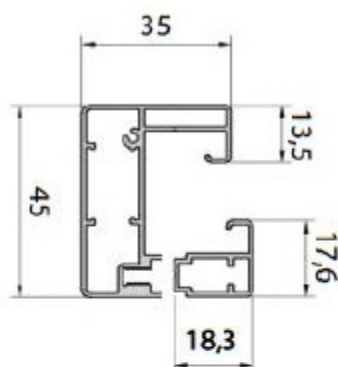

## VODÍCÍ KOLEJNICE

PPSRS/35

PPDSRS/56

HŘÍDEL

SPODNÍ LIŠTA

BOX	A (mm)	B (mm)	C (mm)
85	87	87	62
100	102	102	77
120	122	122	97

## MOŽNOSTI MONTÁŽE

## VODÍCÍ KOLEJNICE

PPSRS/35

PPDSRS/56

HŘÍDEL

SPODNÍ LIŠTA

BOX	A (mm)	B (mm)	C (mm)
120	122	122	97