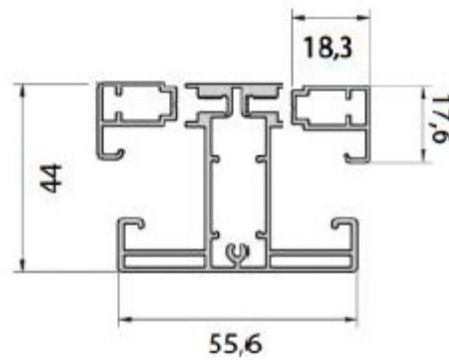

## VODÍCÍ KOLEJNICE

PPSRS/35

PPDSRS/56

HŘÍDEL

SPODNÍ LIŠTA

BOX	A (mm)	B (mm)	C (mm)
120	122	122	97