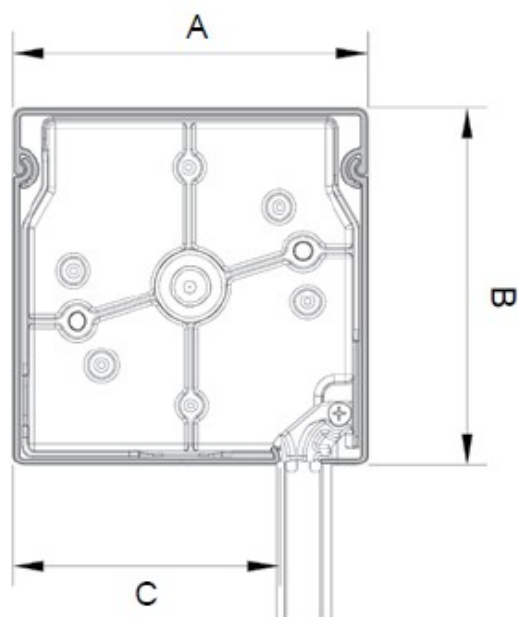

## VODÍCÍ KOLEJNICE

PPSRS/35

PPDSRS/56

HŘÍDEL

SPODNÍ LIŠTA

BOX	A (mm)	B (mm)	C (mm)
85	87	87	62
100	102	102	77
120	122	122	97

## MOŽNOSTI MONTÁŽE